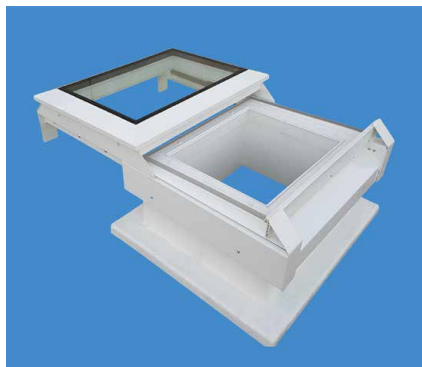

**INDU
LIGHT**

NEU auch als Flachglasversion lieferbar

INDU LIGHT-SCHIEBE-SYSTEM als RWA und Dachausstieg **SN EN 12101-2 geprüft**

NEU: horizontaler Öffnungsmechanismus

INDU LIGHT-SCHIEBE-SYSTEM als RWA und Dachausstieg einsetzbar, sind in Kuppellicht-Größen von 40×40 cm bis 130×250 cm, sowie weitere Größen auf Anfrage erhältlich. Der horizontale Öffnungsmechanismus gewährleistet, dass das **INDU LIGHT-SCHIEBE-SYSTEM** unsichtbar von der Innenseite ist. Zusätzlich kann das **INDU LIGHT-SCHIEBE-SYSTEM** auch teilweise oder vollständig für die tägliche Lüftung geöffnet werden.

Produktevorteile

- **NEU auch als Flachglasversion lieferbar**
- Horizontaler Öffnungsmechanismus
- Dachzugang ohne Hindernis, da die Motoren im Aufsatzkranz integriert sind
- Einfache Montage
- Vollständig freie Kuppellicht-Öffnung

Schall- und Wärme-Dämmwert

Kann auf Ihre Bedürfnisse abgestimmt werden

Standard-Grössen

von 40×40 cm	bis 40×200 cm
von 50×50 cm	bis 50×200 cm
von 60×60 cm	bis 60×200 cm
von 70×70 cm	bis 70×200 cm
von 80×80 cm	bis 80×200 cm
von 90×90 cm	bis 90×200 cm
von 100×100 cm	bis 100×250 cm
von 110×110 cm	bis 110×250 cm
von 120×120 cm	bis 120×250 cm
von 130×130 cm	bis 130×250 cm