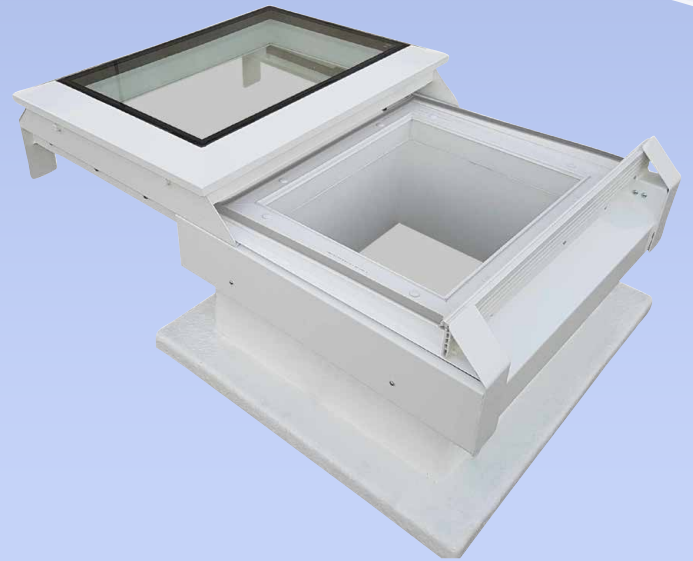

**INDU
LIGHT**

NEU auch als Flachglasversion lieferbar

INDU LIGHT-SCHIEBE-SYSTEM als RWA und Dachausstieg **SN EN 12101-2 geprüft**

NEU: horizontaler Öffnungsmechanismus

INDU LIGHT-SCHIEBE-SYSTEM als RWA und Dachausstieg einsetzbar, sind in Kuppellicht-Größen von 40×40 cm bis 130×250 cm, sowie weitere Größen auf Anfrage erhältlich. Der horizontale Öffnungsmechanismus gewährleistet, dass das **INDU LIGHT-SCHIEBE-SYSTEM** unsichtbar von der Innenseite ist. Zusätzlich kann das **INDU LIGHT-SCHIEBE-SYSTEM** auch teilweise oder vollständig für die tägliche Lüftung geöffnet werden.

Produktevorteile

- **NEU auch als Flachglasversion lieferbar**
- Horizontaler Öffnungsmechanismus
- Dachzugang ohne Hindernis, da die Motoren im Aufsatzkranz integriert sind
- Einfache Montage
- Vollständig freie Kuppellicht-Öffnung

Schall- und Wärme-Dämmwert

Kann auf Ihre Bedürfnisse abgestimmt werden

Standard-Grössen

von 40×40 cm	bis 40×200 cm
von 50×50 cm	bis 50×200 cm
von 60×60 cm	bis 60×200 cm
von 70×70 cm	bis 70×200 cm
von 80×80 cm	bis 80×200 cm
von 90×90 cm	bis 90×200 cm
von 100×100 cm	bis 100×250 cm
von 110×110 cm	bis 110×250 cm
von 120×120 cm	bis 120×250 cm
von 130×130 cm	bis 130×250 cm