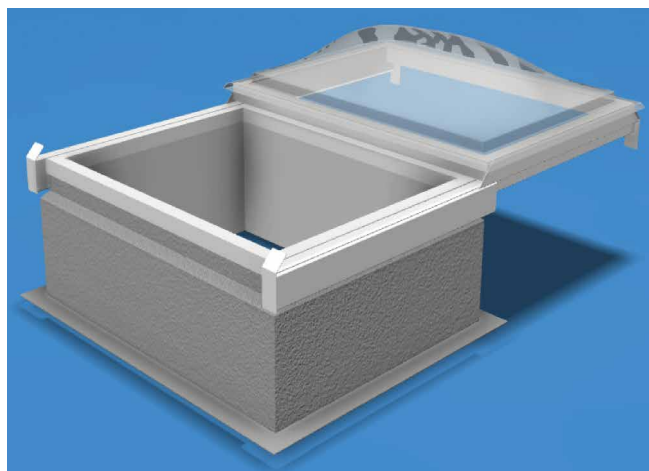

**INDU
LIGHT**

NEU auch als Flachglasversion lieferbar

INDU LIGHT-SCHIEBE-SYSTEM als RWA und Dachausstieg **SN EN 12101-2 geprüft**

NEU: horizontaler Öffnungsmechanismus

INDU LIGHT-SCHIEBE-SYSTEM als RWA und Dachausstieg einsetzbar, sind in Kuppellicht-Größen von 40×40 cm bis 130×250 cm, sowie weitere Größen auf Anfrage erhältlich. Der horizontale Öffnungsmechanismus gewährleistet, dass das **INDU LIGHT-SCHIEBE-SYSTEM** unsichtbar von der Innenseite ist. Zusätzlich kann das **INDU LIGHT-SCHIEBE-SYSTEM** auch teilweise oder vollständig für die tägliche Lüftung geöffnet werden.

Produktevorteile

- **NEU auch als Flachglasversion lieferbar**
- Horizontaler Öffnungsmechanismus
- Dachzugang ohne Hindernis, da die Motoren im Aufsatzkranz integriert sind
- Einfache Montage
- Vollständig freie Kuppellicht-Öffnung

Schall- und Wärme-Dämmwert

Kann auf Ihre Bedürfnisse abgestimmt werden

Standard-Grössen

von 40×40 cm	bis 40×200 cm
von 50×50 cm	bis 50×200 cm
von 60×60 cm	bis 60×200 cm
von 70×70 cm	bis 70×200 cm
von 80×80 cm	bis 80×200 cm
von 90×90 cm	bis 90×200 cm
von 100×100 cm	bis 100×250 cm
von 110×110 cm	bis 110×250 cm
von 120×120 cm	bis 120×250 cm
von 130×130 cm	bis 130×250 cm