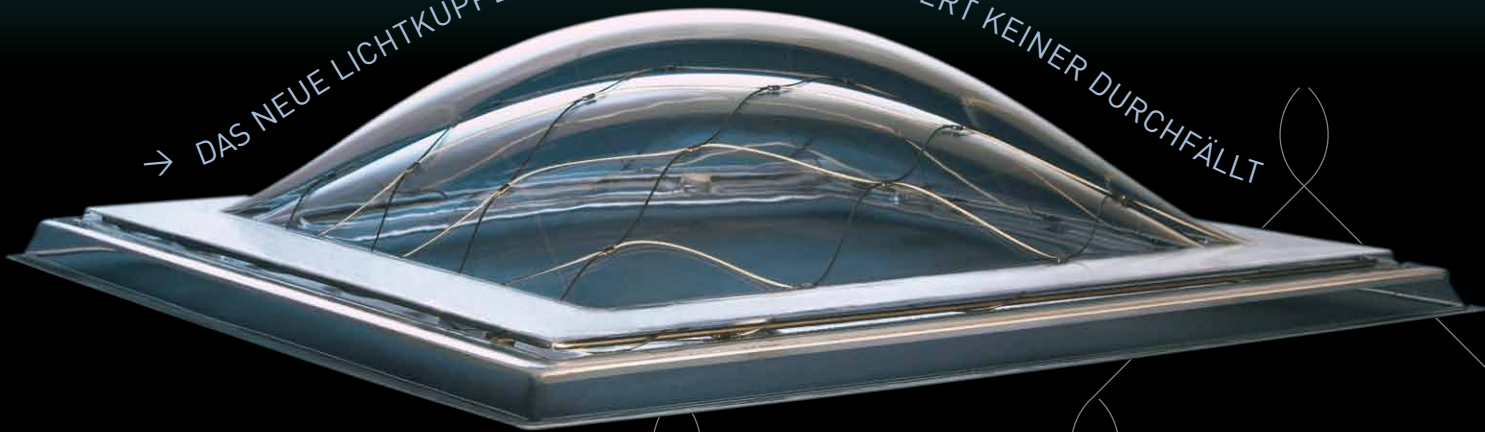

INDU
LIGHT

→ DAS NEUE LICHTKUPPELSYSTEM BEI DEM GARANTIERT KEINER DURCHFÄLLT

15 JAHRE
GARANTIE!
DURCHSTURZSICHER!*

Kann 2 x 2 Jahre
verlängert
werden.

Nur Licht fällt durch

Belichtung und Belüftung sind wesentliche Funktionen von Lichtkuppeln. Lichtkuppeln sind jedoch eine grosse Gefahr für auf dem Dach befindliche Personen. Immer wieder kommt es zu folgenschweren Unfällen mit Durchstürzen. Und da kommt LIKUNET ins Spiel: LIKUNET ist das neue innovative System, bei dem garantiert keiner durchfällt!!

Ein Netz, das zwischen den Schalen der Lichtkuppel montiert wird, schützt Personen, die sich auf dem Dach befinden vor Durchsturz. LIKUNET bewahrt zudem Hauseigentümer, Planer und Architekten vor unangenehmen Haftungsfolgen gemäss schweizerischem Obligationenrecht. Dabei ist kein zusätzlicher Auf- oder Umbau notwendig und das Netz ist kaum sichtbar. Mehr als 96% Lichtdurchlässigkeit garantiert praktisch uneingeschränkte Belichtung der darunter liegenden Räume.

www.indu-light.ch

LIKUNET macht Lichtkuppeln durchsturzsicher – geprüft nach EN 1873!

Die neue und innovative Durchsturzsicherung.

Hier die Vorteile im Überblick:

- Weltweit erste, in Lichtkuppeln integrierte Durchsturzsicherung
- Einfache, schöne Lösung
- Mehr als 96% Lichtdurchlässigkeit
- Wirtschaftliche Lösung
- Leicht zu reinigen
- Erspart kostenaufwendige Gitter- und Seilsysteme in der Dachfläche
- Öffnungsmechanismen werden nicht gestört
- RWA – keine Reduzierung der aerodynamischen Querschnitte im Aufsatzkranz
- Kein zusätzlicher Montageaufwand
- Leicht nachrüstbar – alte Lichtkuppel raus – neue rein – fertig
- Durchsturzsicher nach EN 1873 der Klasse SB 450

LIKUNET® bewies in zahlreichen Tests die Sicherheit des Systems ↓

Lichtkuppel: aus Acrylglas, zwei-, drei- oder vier-schalig, farblos oder opal

Aufsatzkranz: aus Polyester, doppelwandig, wärmeisoliert, mit Wassernase, in den Höhen 15, 30 und 50 cm, Sonderformen auf Anfrage.