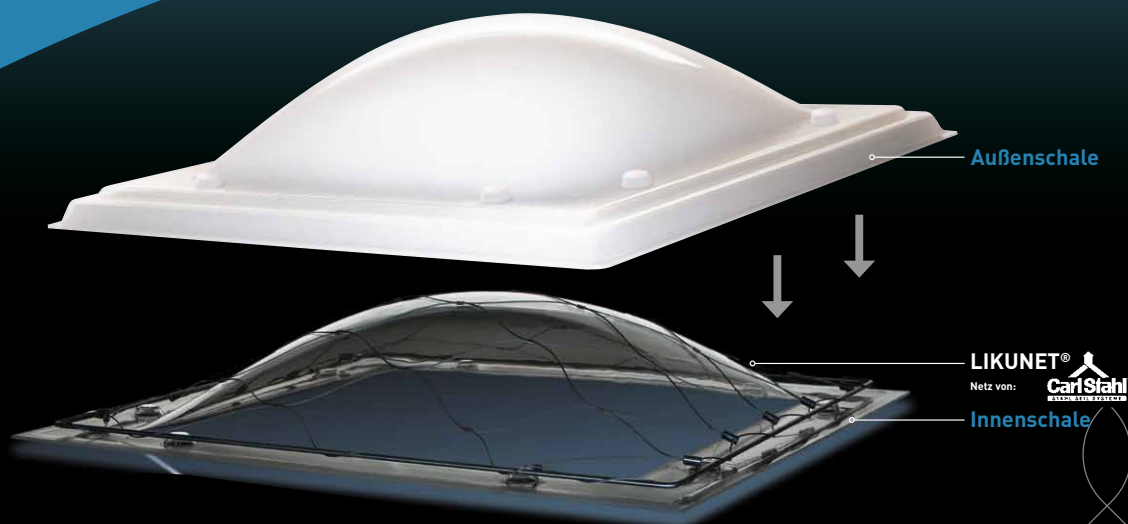

INDU
LIGHT

→ DAS NEUE LICHTKUPPELSYSTEM BEI DEM GARANTIERT KEINER DURCHFÄLLT

15 JAHRE
GARANTIE!
DURCHSTURZSICHER!*

Kann 2 x 2 Jahre
verlängert
werden.

Nur Licht fällt durch

Belichtung und Belüftung sind wesentliche Funktionen von Lichtkuppeln. Lichtkuppeln sind jedoch eine grosse Gefahr für auf dem Dach befindliche Personen. Immer wieder kommt es zu folgenschweren Unfällen mit Durchstürzen. Und da kommt LIKUNET ins Spiel: LIKUNET ist das neue innovative System, bei dem garantiert keiner durchfällt!!

Ein Netz, das zwischen den Schalen der Lichtkuppel montiert wird, schützt Personen, die sich auf dem Dach befinden vor Durchsturz. LIKUNET bewahrt zudem Hauseigentümer, Planer und Architekten vor unangenehmen Haftungsfolgen gemäss schweizerischem Obligationenrecht. Dabei ist kein zusätzlicher Auf- oder Umbau notwendig und das Netz ist kaum sichtbar. Mehr als 96% Lichtdurchlässigkeit garantiert praktisch uneingeschränkte Belichtung der darunter liegenden Räume.

www.indu-light.ch

LIKUNET macht Lichtkuppeln durchsturzsicher – geprüft nach EN 1873!

Die neue und innovative Durchsturzsicherung.

Hier die Vorteile im Überblick:

- Weltweit erste, in Lichtkuppeln integrierte Durchsturzsicherung
- Einfache, schöne Lösung
- Mehr als 96% Lichtdurchlässigkeit
- Wirtschaftliche Lösung
- Leicht zu reinigen
- Erspart kostenaufwendige Gitter- und Seilsysteme in der Dachfläche
- Öffnungsmechanismen werden nicht gestört
- RWA – keine Reduzierung der aerodynamischen Querschnitte im Aufsatzkranz
- Kein zusätzlicher Montageaufwand
- Leicht nachrüstbar – alte Lichtkuppel raus – neue rein – fertig
- Durchsturzsicher nach EN 1873 der Klasse SB 450

LIKUNET® bewies in zahlreichen Tests die Sicherheit des Systems ↓

Lichtkuppel: aus Acrylglas, zwei-, drei- oder vier-schalig, farblos oder opal

Aufsatzkranz: aus Polyester, doppelwandig, wärmeisoliert, mit Wassernase, in den Höhen 15, 30 und 50 cm, Sonderformen auf Anfrage.